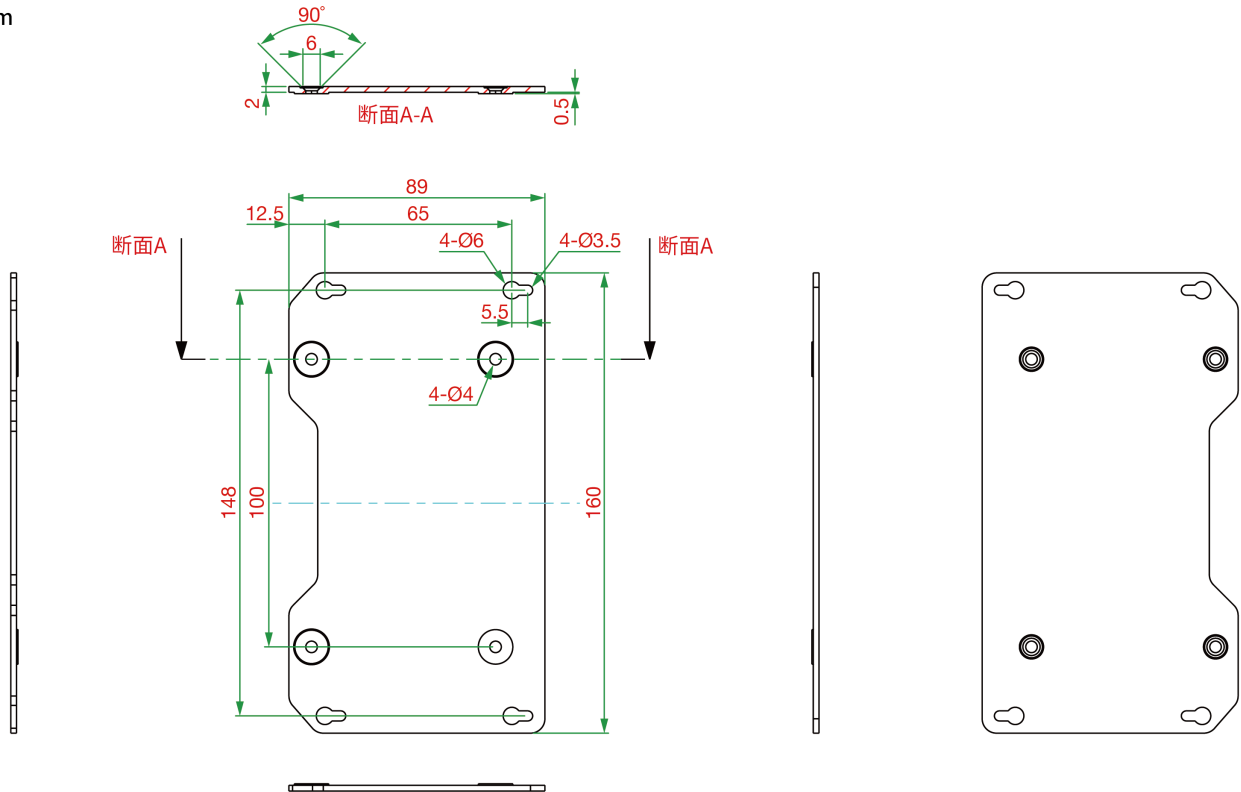

##### Dimensions

WK-25:	43 x 25 x 2 mm (1.69 x 0.98 x 0.08 in)
WK-35-01:	35 x 44 x 2.5 mm (1.38 x 1.73 x 0.10 in)
WK-35-02:	35 x 24 x 1.2 mm (1.38 x 0.94 x 0.05 in)
WK-35-04:	35 x 44 x 2.5 mm (1.38 x 1.73 x 0.10 in)
WK-35-05:	35 x 44 x 2.5 mm (1.38 x 1.73 x 0.10 in)
WK-41-01:	41 x 144 x 7.5 mm (1.61 x 5.67 x 0.30 in)
WK-51-01:	51.6 x 67 x 2 mm (2.03 x 2.63 x 0.07 in)
WK-55:	55 x 34 x 2.5 mm (2.16 x 1.34 x 0.10 in)
WK-56-01:	56 x 33.3 x 2 mm (2.20 x 1.31 x 0.08 in)
WK-112-01:	112 x 87 x 4.5 mm (4.41 x 3.43 x 0.18 in)
WK-160-01:	160 x 89 x 2.0 mm (6.30 x 3.50 x 0.08 in)

単位: mm

WK-56-01

単位: mm

WK-112-01

単位: mm (インチ)

WK-160-01

単位: mm

注文情報