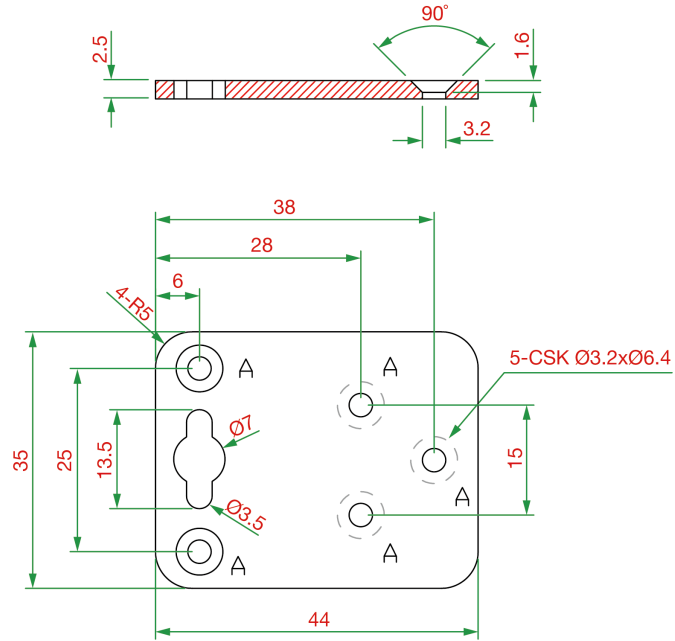

##### Dimensions

WK-25:	43 x 25 x 2 mm (1.69 x 0.98 x 0.08 in)
WK-35-01:	35 x 44 x 2.5 mm (1.38 x 1.73 x 0.10 in)
WK-35-02:	35 x 24 x 1.2 mm (1.38 x 0.94 x 0.05 in)
WK-35-04:	35 x 44 x 2.5 mm (1.38 x 1.73 x 0.10 in)
WK-35-05:	35 x 44 x 2.5 mm (1.38 x 1.73 x 0.10 in)
WK-41-01:	41 x 144 x 7.5 mm (1.61 x 5.67 x 0.30 in)
WK-51-01:	51.6 x 67 x 2 mm (2.03 x 2.63 x 0.07 in)
WK-55:	55 x 34 x 2.5 mm (2.16 x 1.34 x 0.10 in)
WK-56-01:	56 x 33.3 x 2 mm (2.20 x 1.31 x 0.08 in)
WK-112-01:	112 x 87 x 4.5 mm (4.41 x 3.43 x 0.18 in)
WK-160-01:	160 x 89 x 2.0 mm (6.30 x 3.50 x 0.08 in)

# 寸法

WK-25

単位: mm

WK-35-01

単位: mm

WK-51-01

単位: mm

WK-55

単位: mm

WK-56-01

単位: mm

WK-112-01

単位: mm (インチ)

WK-160-01

単位: mm

注文情報