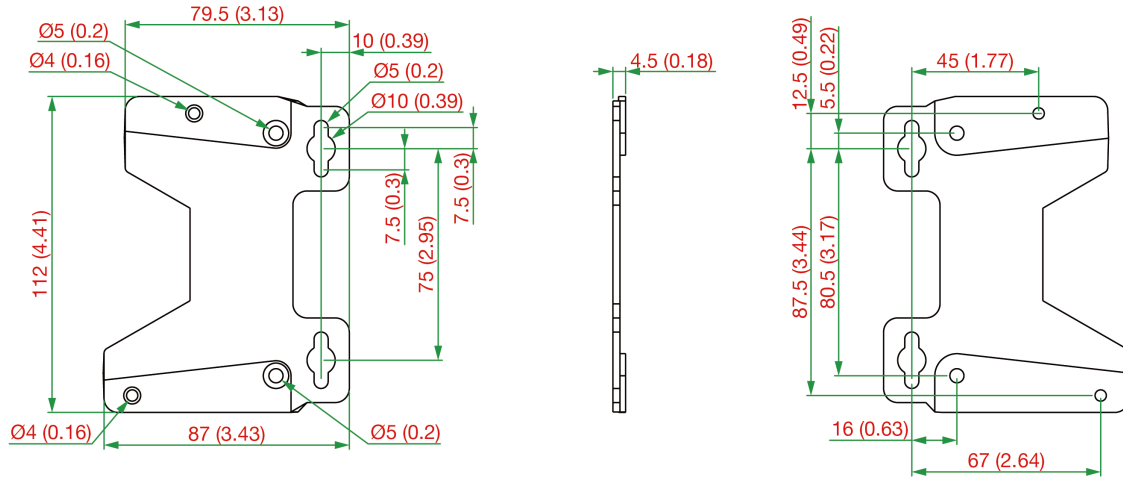

##### Dimensions

WK-25:	43 x 25 x 2 mm (1.69 x 0.98 x 0.08 in)
WK-35-01:	35 x 44 x 2.5 mm (1.38 x 1.73 x 0.10 in)
WK-35-02:	35 x 24 x 1.2 mm (1.38 x 0.94 x 0.05 in)
WK-35-04:	35 x 44 x 2.5 mm (1.38 x 1.73 x 0.10 in)
WK-35-05:	35 x 44 x 2.5 mm (1.38 x 1.73 x 0.10 in)
WK-41-01:	41 x 144 x 7.5 mm (1.61 x 5.67 x 0.30 in)
WK-51-01:	51.6 x 67 x 2 mm (2.03 x 2.63 x 0.07 in)
WK-55:	55 x 34 x 2.5 mm (2.16 x 1.34 x 0.10 in)
WK-56-01:	56 x 33.3 x 2 mm (2.20 x 1.31 x 0.08 in)
WK-112-01:	112 x 87 x 4.5 mm (4.41 x 3.43 x 0.18 in)
WK-160-01:	160 x 89 x 2.0 mm (6.30 x 3.50 x 0.08 in)

単位: mm

WK-56-01

単位: mm

WK-112-01

単位: mm (インチ)

WK-160-01

単位: mm

注文情報