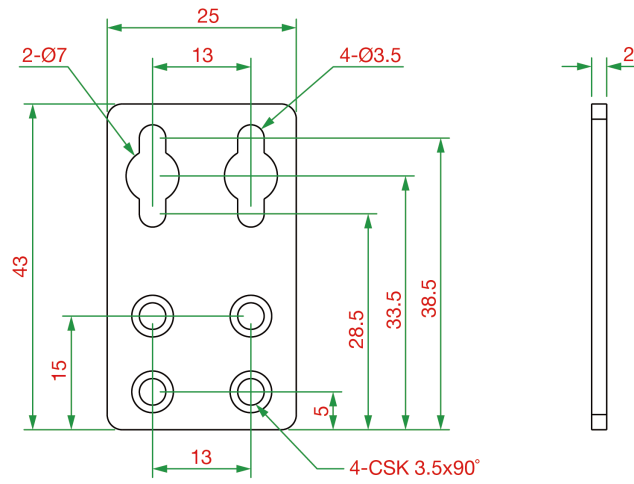

寸法

WK-25

単位: mm