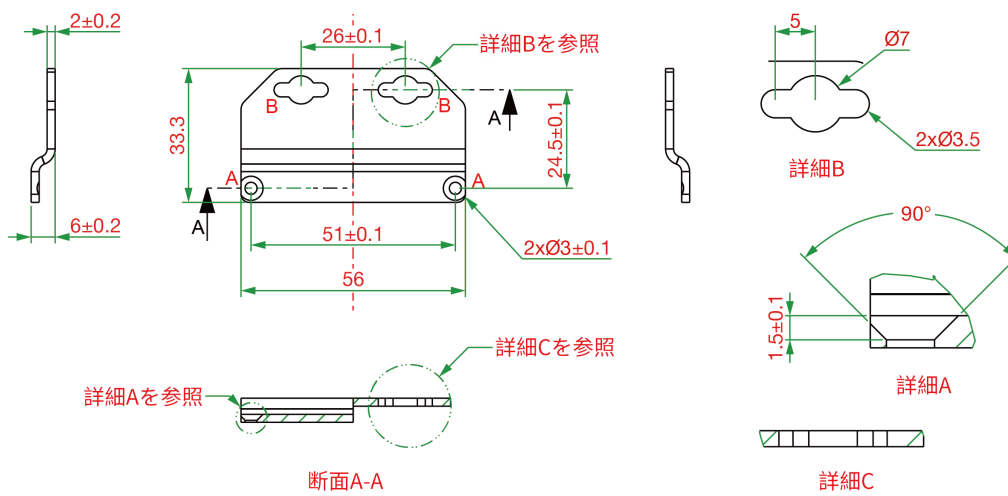

WK-56-01

単位: mm