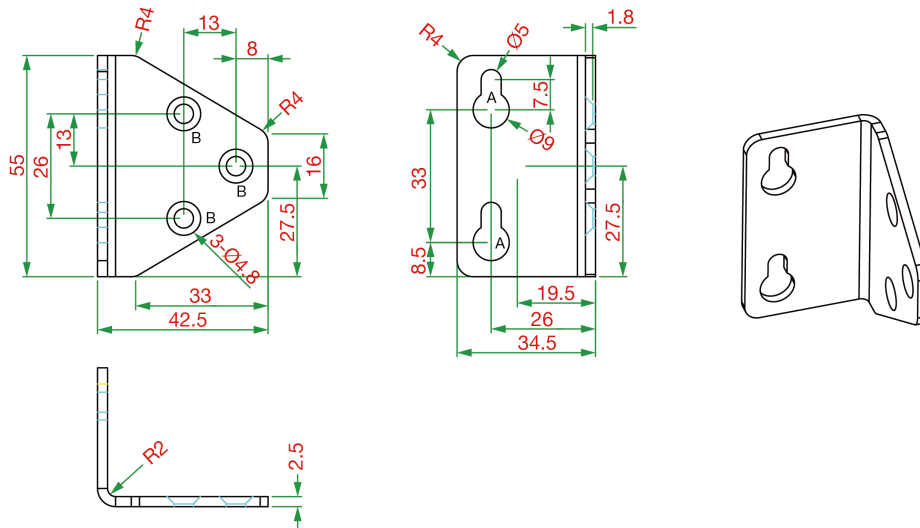

##### Dimensions

WK-25:	43 x 25 x 2 mm (1.69 x 0.98 x 0.08 in)
WK-35-01:	35 x 44 x 2.5 mm (1.38 x 1.73 x 0.10 in)
WK-35-02:	35 x 24 x 1.2 mm (1.38 x 0.94 x 0.05 in)
WK-35-04:	35 x 44 x 2.5 mm (1.38 x 1.73 x 0.10 in)
WK-35-05:	35 x 44 x 2.5 mm (1.38 x 1.73 x 0.10 in)
WK-41-01:	41 x 144 x 7.5 mm (1.61 x 5.67 x 0.30 in)
WK-51-01:	51.6 x 67 x 2 mm (2.03 x 2.63 x 0.07 in)
WK-55:	55 x 34 x 2.5 mm (2.16 x 1.34 x 0.10 in)
WK-56-01:	56 x 33.3 x 2 mm (2.20 x 1.31 x 0.08 in)
WK-112-01:	112 x 87 x 4.5 mm (4.41 x 3.43 x 0.18 in)
WK-160-01:	160 x 89 x 2.0 mm (6.30 x 3.50 x 0.08 in)

# 寸法

WK-25

単位: mm

WK-35-01

単位: mm

WK-51-01

単位: mm

WK-55

単位: mm

WK-56-01

単位: mm

WK-112-01

単位: mm (インチ)

WK-160-01

単位: mm

注文情報