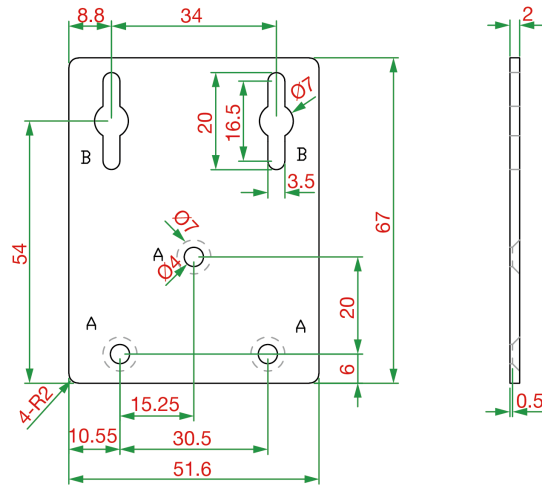

##### Dimensions

WK-25:	43 x 25 x 2 mm (1.69 x 0.98 x 0.08 in)
WK-35-01:	35 x 44 x 2.5 mm (1.38 x 1.73 x 0.10 in)
WK-35-02:	35 x 24 x 1.2 mm (1.38 x 0.94 x 0.05 in)
WK-35-04:	35 x 44 x 2.5 mm (1.38 x 1.73 x 0.10 in)
WK-35-05:	35 x 44 x 2.5 mm (1.38 x 1.73 x 0.10 in)
WK-41-01:	41 x 144 x 7.5 mm (1.61 x 5.67 x 0.30 in)
WK-51-01:	51.6 x 67 x 2 mm (2.03 x 2.63 x 0.07 in)
WK-55:	55 x 34 x 2.5 mm (2.16 x 1.34 x 0.10 in)
WK-56-01:	56 x 33.3 x 2 mm (2.20 x 1.31 x 0.08 in)
WK-112-01:	112 x 87 x 4.5 mm (4.41 x 3.43 x 0.18 in)
WK-160-01:	160 x 89 x 2.0 mm (6.30 x 3.50 x 0.08 in)

# 寸法

WK-25

単位: mm

WK-35-01

単位: mm

WK-51-01

単位: mm

WK-55

単位: mm

WK-56-01

単位: mm

WK-112-01

単位: mm (インチ)

WK-160-01

単位: mm

注文情報