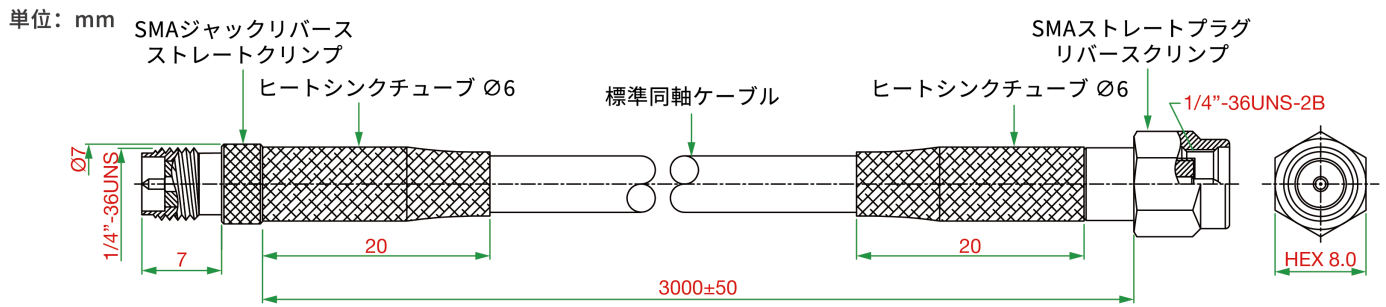

Physical Characteristics

Cable	A-CRF-RFRM-J1-60: JSF-141 A-CRF-RFRM-R4-150: RG-174 A-CRF-RFRM-C2-300: CFD-200 A-CRF-RFRM-C2-500: CFD-200
Cable Length	A-CRF-RFRM-J1-60: 0.6 m A-CRF-RFRM-R4-150: 1.5 m A-CRF-RFRM-C2-300: 3 m A-CRF-RFRM-C2-500: 5 m
Weight	A-CRF-RFRM-J1-60: 42 g (0.09 lb) A-CRF-RFRM-R4-150: 118 g (0.26 lb) A-CRF-RFRM-C2-300: 135 g (0.30 lb) A-CRF-RFRM-C2-500: 155 g (0.34 lb)
Dimensions	A-CRF-RFRM-R4-150: Height: 40.5 mm (including base)

寸法

A-CRF-RFRM-J1-60

単位: mm

A-CRF-RFRM-R4-150

単位: mm

A-CRF-RFRM-C2-300

A-CRF-RFRM-C2-500

注文情報

Model Name	Cable Type	Connector Type	Cable Length
A-CRF-RFRM-J1-60	JSF-141	RP-SMA (male) to RP-SMA (female)	0.6 m
A-CRF-RFRM-R4-150	RG-174	RP-SMA (male) to RP-SMA (female)	1.5 m
A-CRF-RFRM-C2-300	CFD-200	RP-SMA (male) to RP-SMA (female)	3 m
A-CRF-RFRM-C2-500	CFD-200	RP-SMA (male) to RP-SMA (female)	5 m