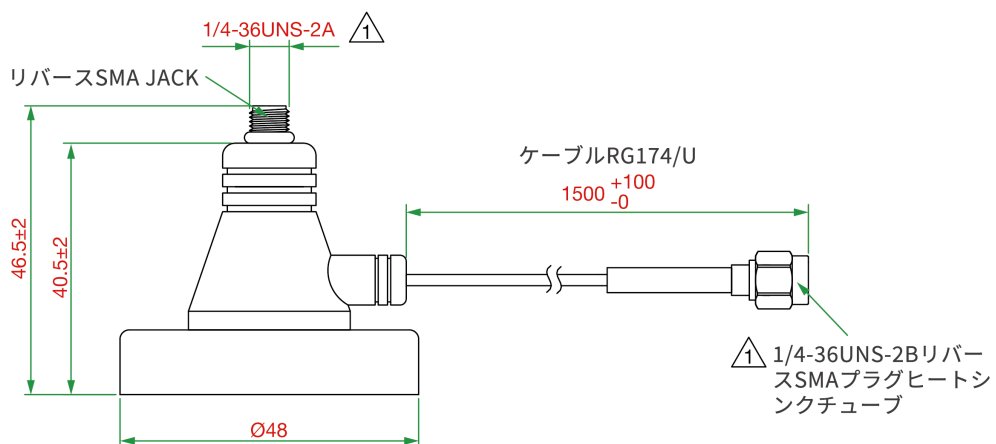

A-CRF-RFRMシリーズ

RP-SMA (オス)～RP-SMA (メス)コネクタ付きワイヤレスアンテナケーブル

機能と特長

- コンパクトで軽量なデザイン
- 0.6 m、1.5 m、3 m、5 mのオプションが利用可能
- 直接マウントまたはマグネットベースマウント

製品紹介

A-CRF-RFRMシリーズはRP-SMA (オス) からRP-SMA (メス) へのコネクタと、金属面に配置するためのマグネットベースマウントオプションを備えたケーブルアクセサリのセットです。

Physical Characteristics

Cable	A-CRF-RFRM-J1-60: JSF-141 A-CRF-RFRM-R4-150: RG-174 A-CRF-RFRM-C2-300: CFD-200 A-CRF-RFRM-C2-500: CFD-200
Cable Length	A-CRF-RFRM-J1-60: 0.6 m A-CRF-RFRM-R4-150: 1.5 m A-CRF-RFRM-C2-300: 3 m A-CRF-RFRM-C2-500: 5 m
Weight	A-CRF-RFRM-J1-60: 42 g (0.09 lb) A-CRF-RFRM-R4-150: 118 g (0.26 lb) A-CRF-RFRM-C2-300: 135 g (0.30 lb) A-CRF-RFRM-C2-500: 155 g (0.34 lb)
Dimensions	A-CRF-RFRM-R4-150: Height: 40.5 mm (including base)

寸法

A-CRF-RFRM-J1-60

単位: mm

A-CRF-RFRM-R4-150

単位: mm

A-CRF-RFRM-C2-300

A-CRF-RFRM-C2-500

注文情報

Model Name	Cable Type	Connector Type	Cable Length
A-CRF-RFRM-J1-60	JSF-141	RP-SMA (male) to RP-SMA (female)	0.6 m
A-CRF-RFRM-R4-150	RG-174	RP-SMA (male) to RP-SMA (female)	1.5 m
A-CRF-RFRM-C2-300	CFD-200	RP-SMA (male) to RP-SMA (female)	3 m
A-CRF-RFRM-C2-500	CFD-200	RP-SMA (male) to RP-SMA (female)	5 m