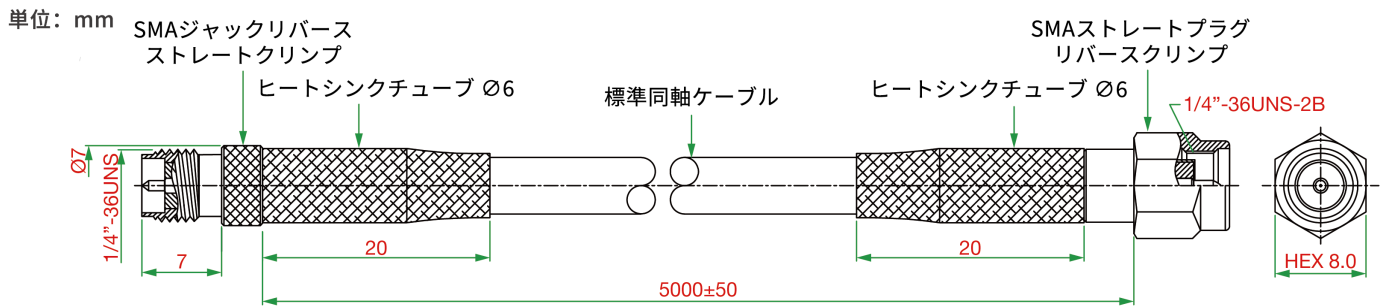

Physical Characteristics

Cable	A-CRF-RFRM-J1-60: JSF-141 A-CRF-RFRM-R4-150: RG-174 A-CRF-RFRM-C2-300: CFD-200 A-CRF-RFRM-C2-500: CFD-200
Cable Length	A-CRF-RFRM-J1-60: 0.6 m A-CRF-RFRM-R4-150: 1.5 m A-CRF-RFRM-C2-300: 3 m A-CRF-RFRM-C2-500: 5 m
Weight	A-CRF-RFRM-J1-60: 42 g (0.09 lb) A-CRF-RFRM-R4-150: 118 g (0.26 lb) A-CRF-RFRM-C2-300: 135 g (0.30 lb) A-CRF-RFRM-C2-500: 155 g (0.34 lb)
Dimensions	A-CRF-RFRM-R4-150: Height: 40.5 mm (including base)

寸法

A-CRF-RFRM-J1-60

単位: mm

A-CRF-RFRM-R4-150

単位: mm

A-CRF-RFRM-C2-300

A-CRF-RFRM-C2-500

注文情報

Model Name	Cable Type	Connector Type	Cable Length
A-CRF-RFRM-J1-60	JSF-141	RP-SMA (male) to RP-SMA (female)	0.6 m
A-CRF-RFRM-R4-150	RG-174	RP-SMA (male) to RP-SMA (female)	1.5 m
A-CRF-RFRM-C2-300	CFD-200	RP-SMA (male) to RP-SMA (female)	3 m
A-CRF-RFRM-C2-500	CFD-200	RP-SMA (male) to RP-SMA (female)	5 m